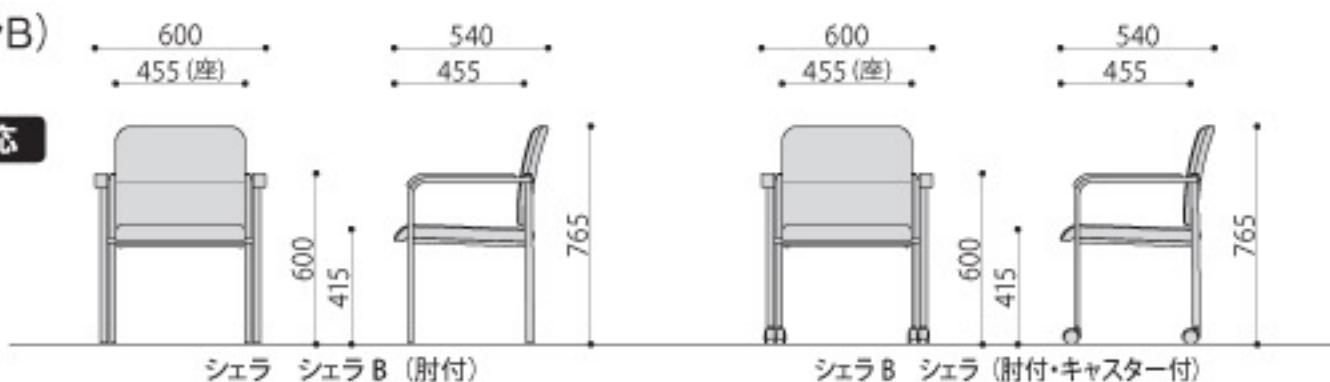

■カラーサンプル(シエラB)

別張対応

完成 完成品

完組 完成品(一部組み立てが必要)

組立 組み立てが必要な商品

グリーン購入法適合商品

国産製品