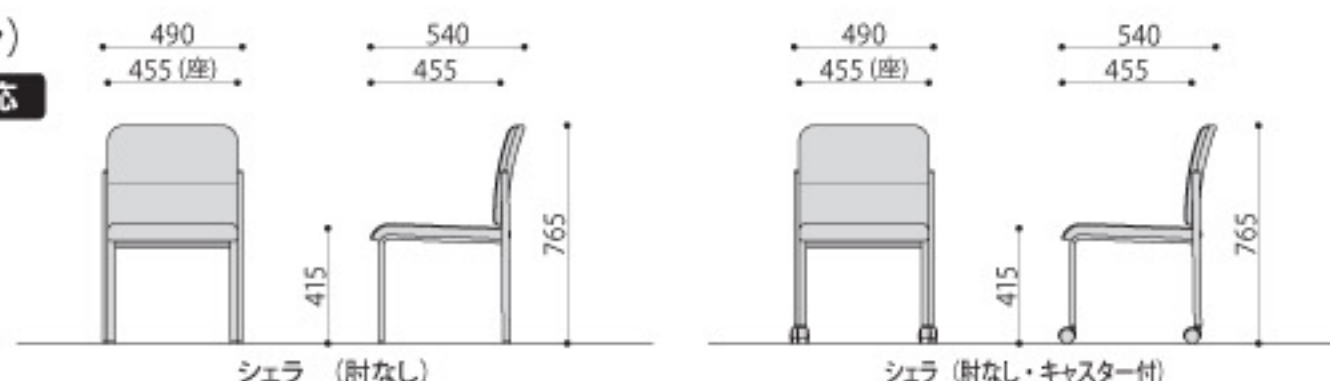

ミーティングチェア	価格	サイズ(mm)	梱包才数	梱包重量
シエラ (肘なし・キャスター付)	38,600円 (税抜価格)	W490×D540×H765(SH420)mm	▲9.5才	16kg

仕様／背・座：成型合板 合成皮革張り 脚：スチール(26×16mm楕円パイプ) クロームメッキ 入数：2 ※キャスター付はスタッキングできません

ミーティングチェア	価格	サイズ(mm)	梱包才数	梱包重量
シエラ (肘付)	35,300円 (税抜価格)	W600×D540×H765(SH420)mm	▲11.3才	19kg

仕様／背・座：成型合板 合成皮革張り 脚：スチール(26×16mm楕円パイプ) クロームメッキ 入数：2 ●スタッキング可能(4脚まで)

ミーティングチェア	価格	サイズ(mm)	梱包才数	梱包重量
シエラ (肘付・キャスター付)	44,600円 (税抜価格)	W600×D540×H765(SH420)mm	▲11.3才	19kg

仕様／背・座：成型合板 合成皮革張り 脚：スチール(26×16mm楕円パイプ) クロームメッキ 入数：2 ※キャスター付はスタッキングできません

■カラーサンプル(シエラ)

別張対応

／シエラB

黒塗装フレーム・合成皮革張り・布張りタイプ

シエラ B (肘付) (BK)
ブラック

シエラ B (布肘付・キャスター付) (BK)
ブラック

ミーティングチェア	価格	サイズ(mm)	梱包才数	梱包重量
シエラB (肘付) (BK)	33,900円 (税抜価格)	W600×D540×H765(SH420)mm	▲11.2才	19kg

仕様／背・座：成型合板 合成皮革張り 脚：スチール(26×16mm楕円パイプ) 粉体塗装(ブラック) 肘：成型合板 合成皮革張り 入数：2 ●スタッキング可能(4脚まで)

ミーティングチェア	価格	サイズ(mm)	梱包才数	梱包重量
シエラB (布肘付) (BK)	37,700円 (税抜価格)	W600×D540×H765(SH420)mm	▲11.2才	19kg

仕様／背・座：成型合板 布張り 脚：スチール(26×16mm楕円パイプ) 粉体塗装(ブラック) 肘：成型合板 布張り 入数：2 ●スタッキング可能(4脚まで)

ミーティングチェア	価格	サイズ(mm)	梱包才数	梱包重量
シエラB (肘付・キャスター付) (BK)	41,300円 (税抜価格)	W600×D540×H765(SH420)mm	▲11.2才	19kg